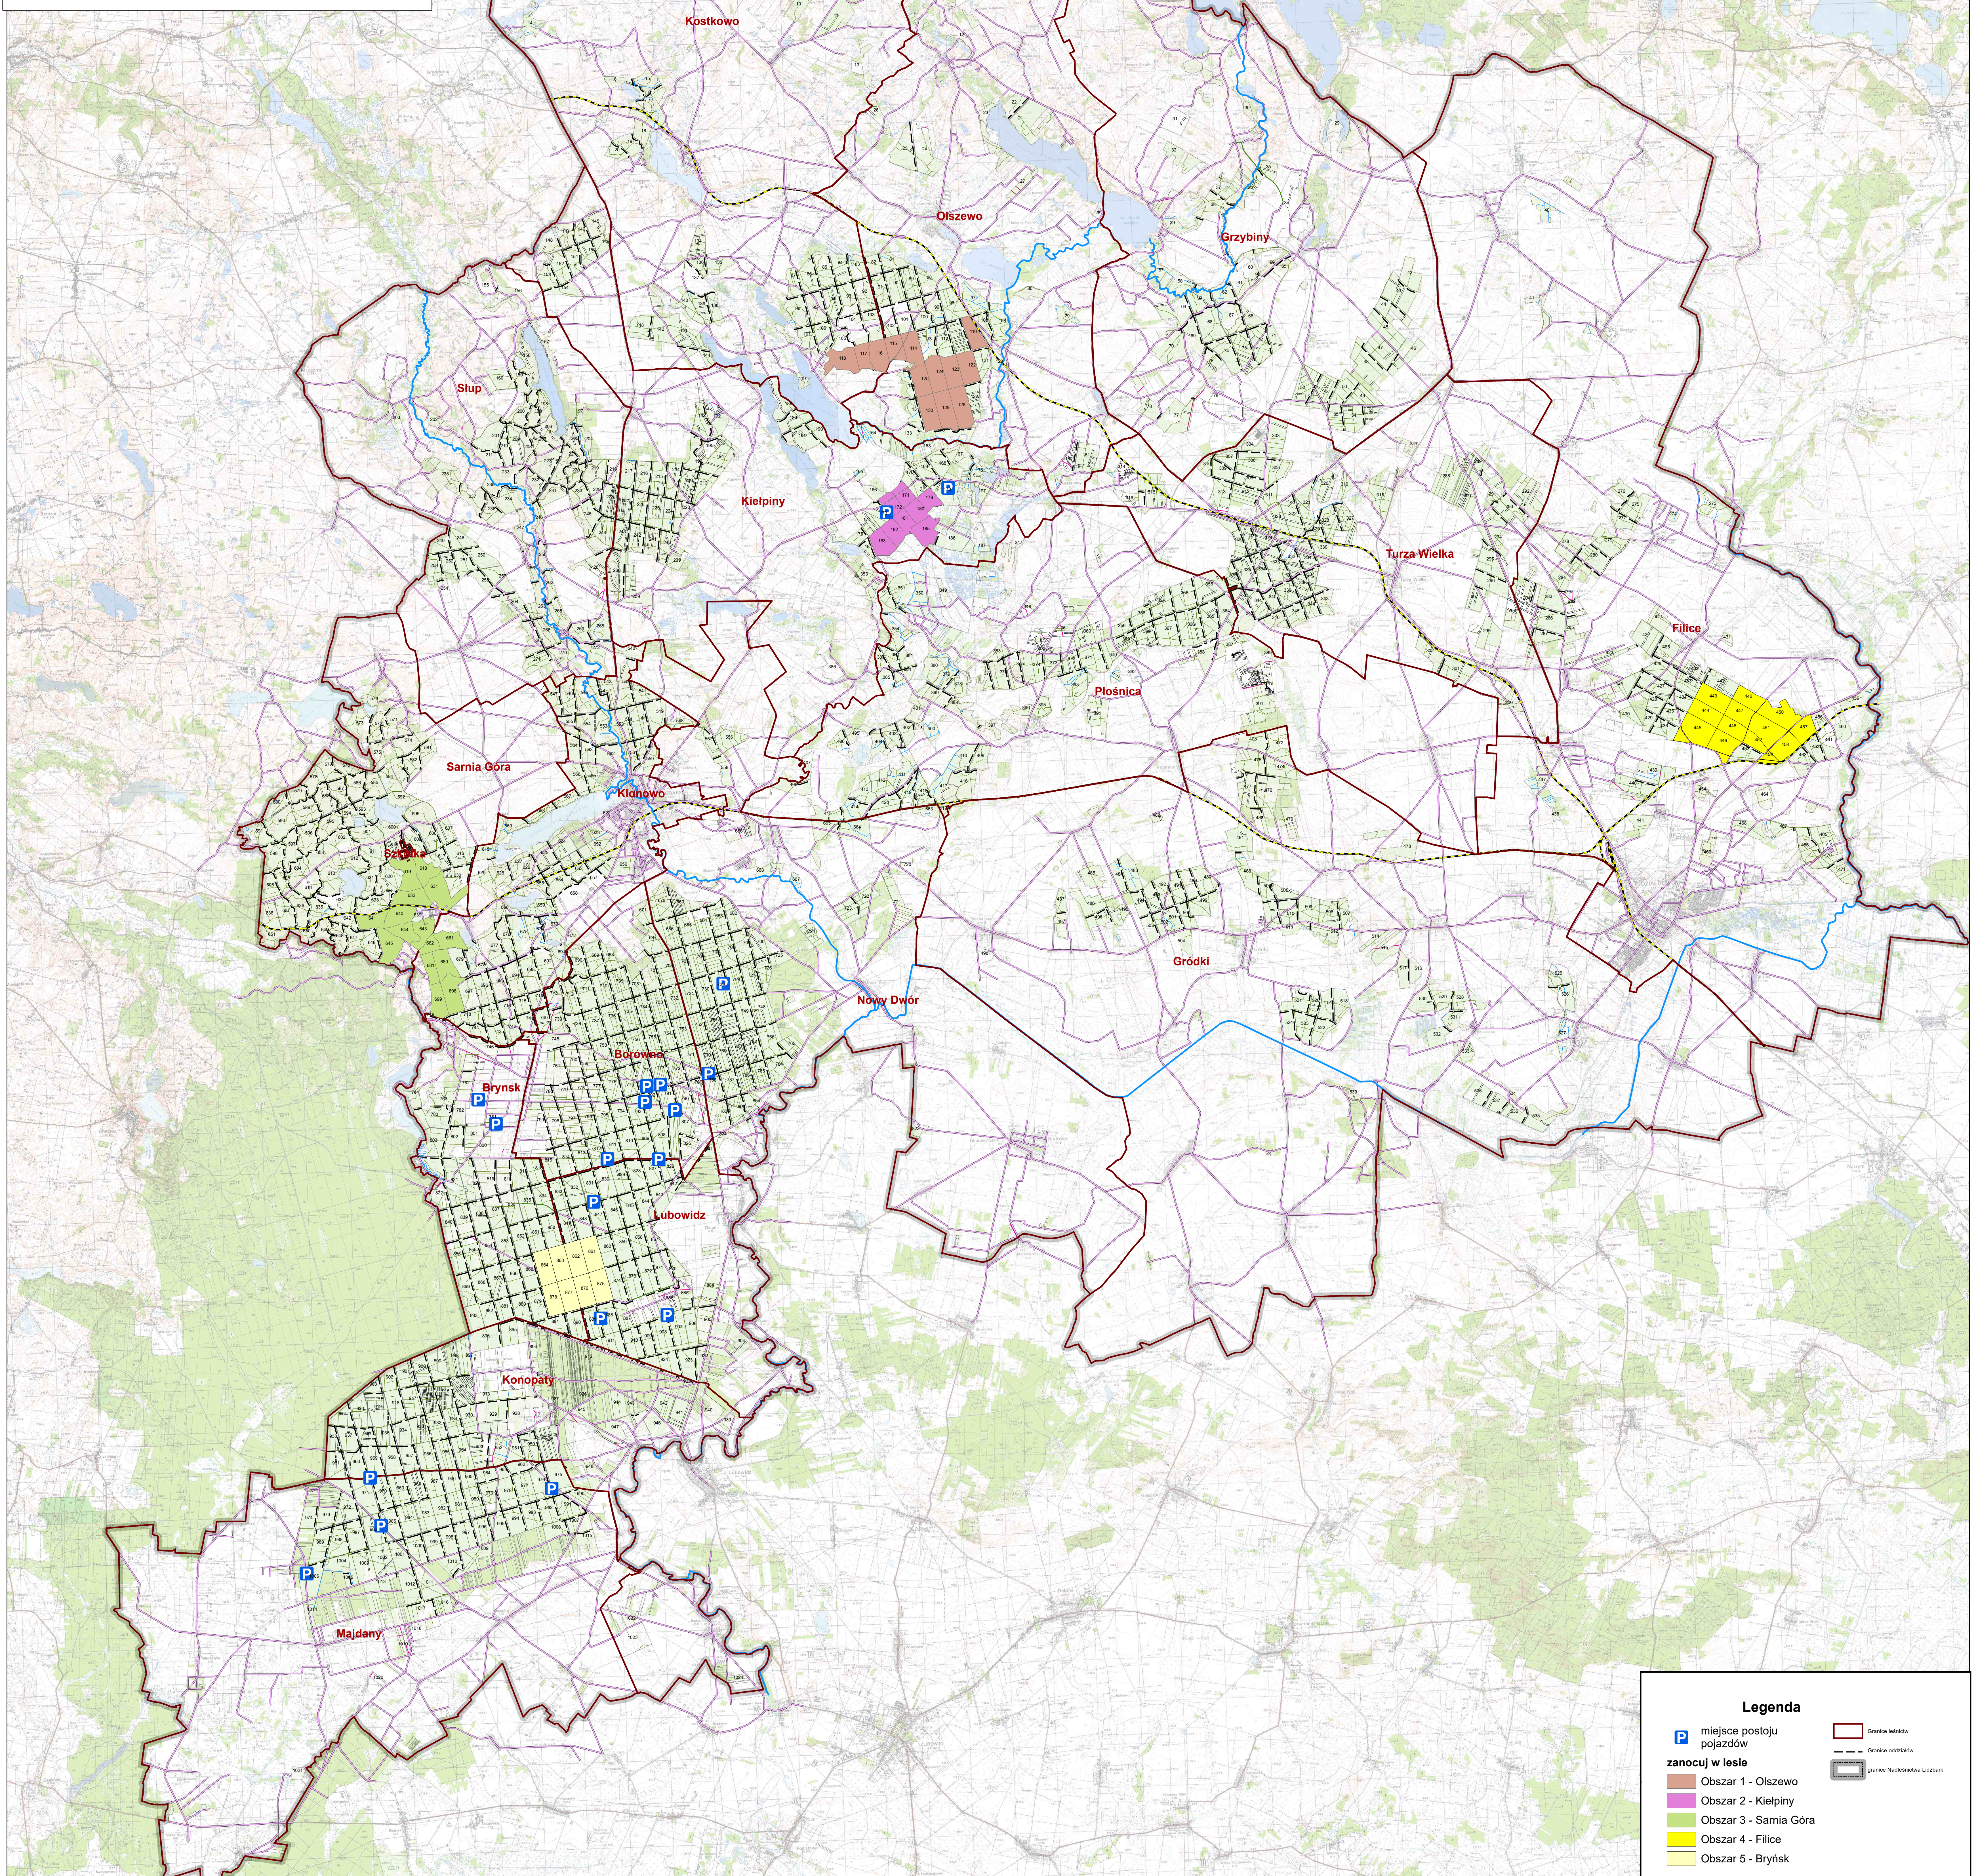

MAPA SYTUACYJNO - PRZEGLĄDOWA

NADLEŚNICTWO

LIDZBARK

OBREBY
KOSTKOWO, KONOPATY
REGIONALNA DYREKCJA LASÓW PAŃSTWOWYCH W OLSZTYNIE

Stan na 01.01.2021 r.

Powierzchnia ogólna: 26986,40 ha

Skala 1:50 000

Legenda

	miejsca postoję pojazdów		granice lasnic
	Obszar 1 - Olszewo		granice oddziałów
	Obszar 2 - Kiełpiny		granice Nadleśnictwa Lidzbark
	Obszar 3 - Sarnia Góra		
	Obszar 4 - Filice		
	Obszar 5 - Bryńsk